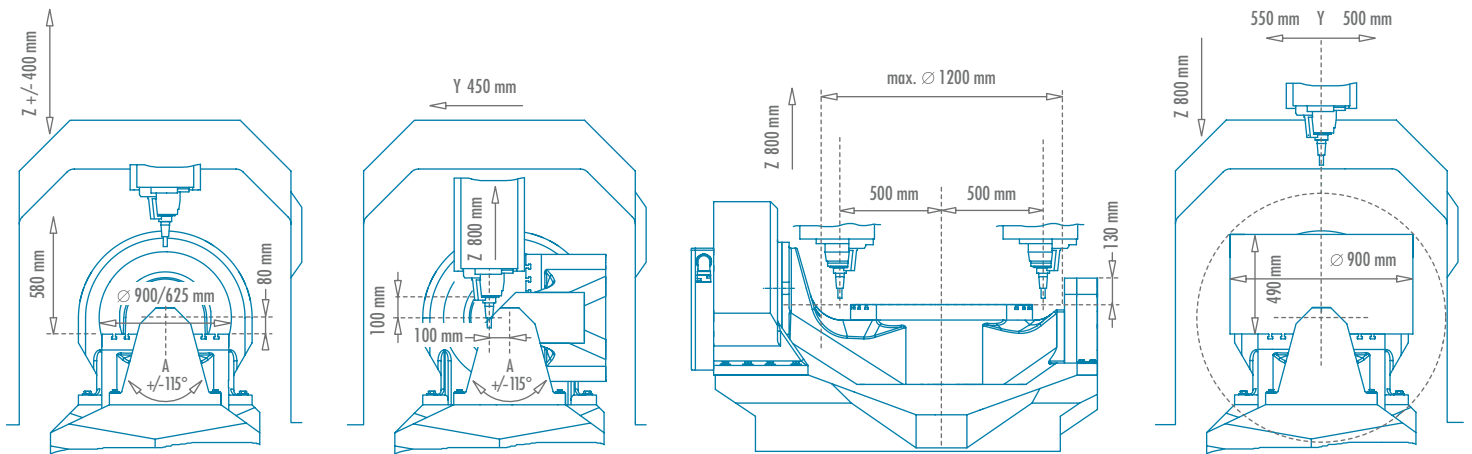

HIGH TECH IS OUR BUSINESS.

**röders**  
**TEC**

Hublagen  
RXU 1201 DSXH

Änderungen vorbehalten  
Stand 08/24