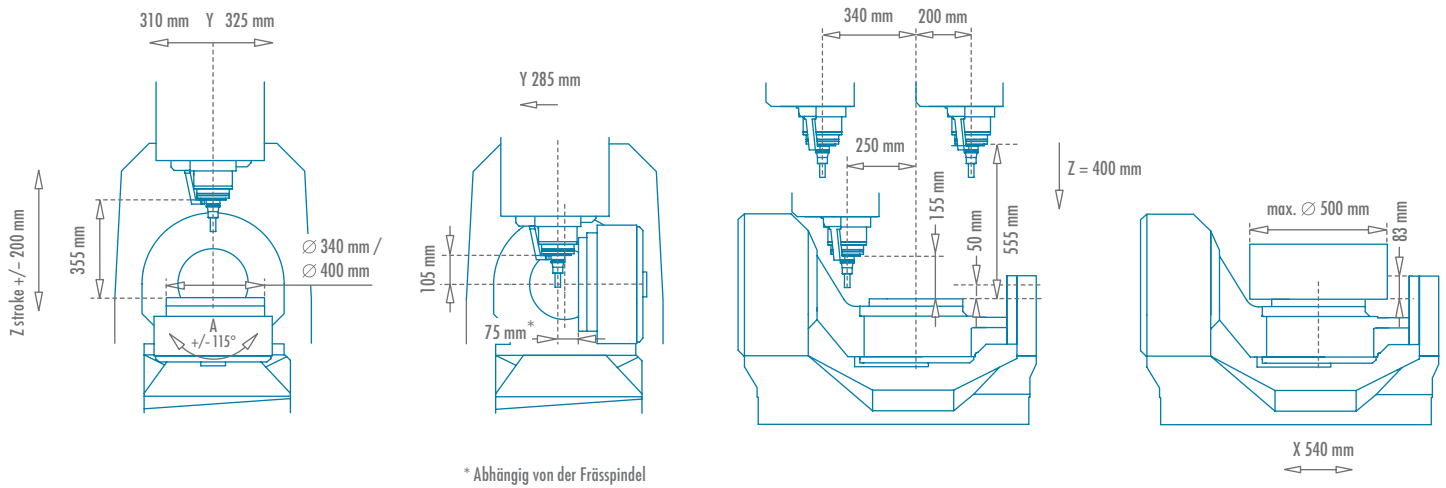

HIGH TECH IS OUR BUSINESS.

röders
TEC

Hublagen
RXP601DSH

Änderungen vorbehalten
Stand 10/19