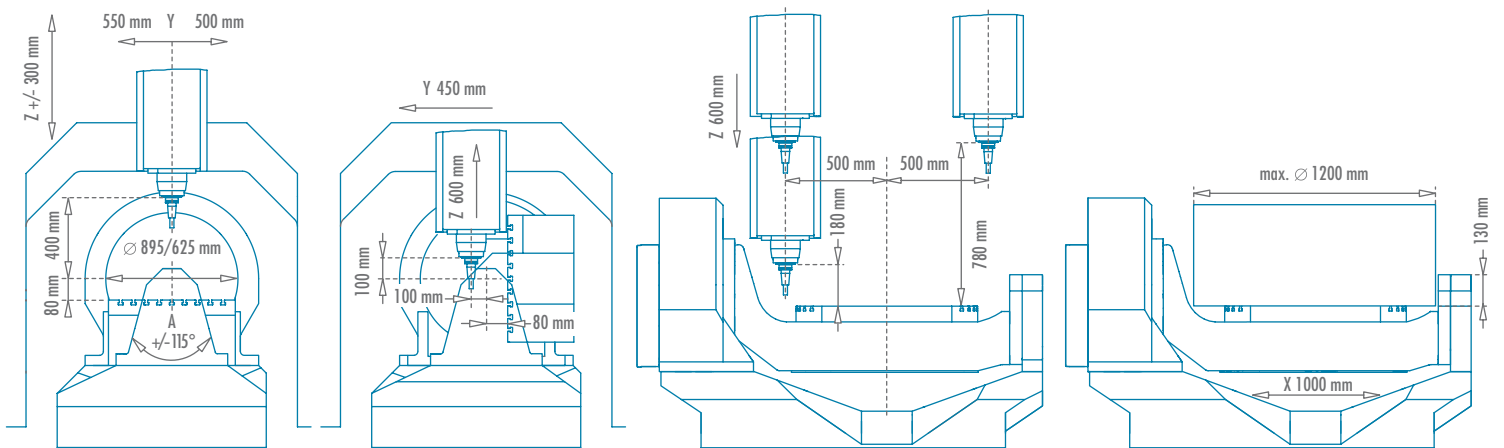

HIGH TECH IS OUR BUSINESS.

röders
TEC

Hublagen
RXU 1201 DSH

Änderungen vorbehalten
Stand 06/16